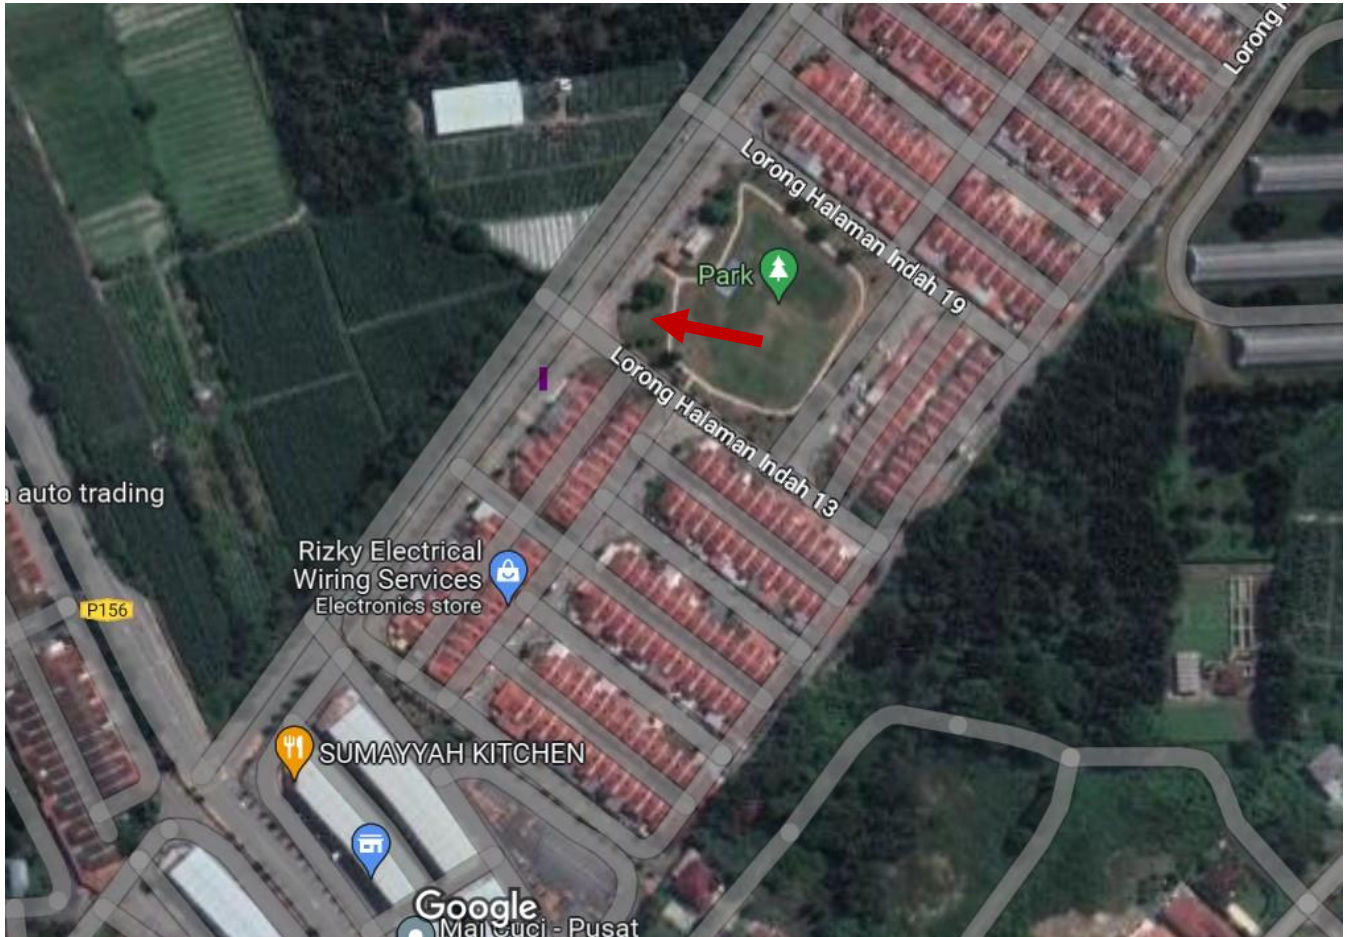

**PDSPS 24/2023**

**SEBUTHARGA KERJA-KERJA MEMBINA GELANGGANG TAKRAW  
DI TAMAN HALAMAN INDAH, SPS**

**KOORDINAT LOKASI : 5.194472,100.510724**

## GAMBAR LOKASI TAPAK